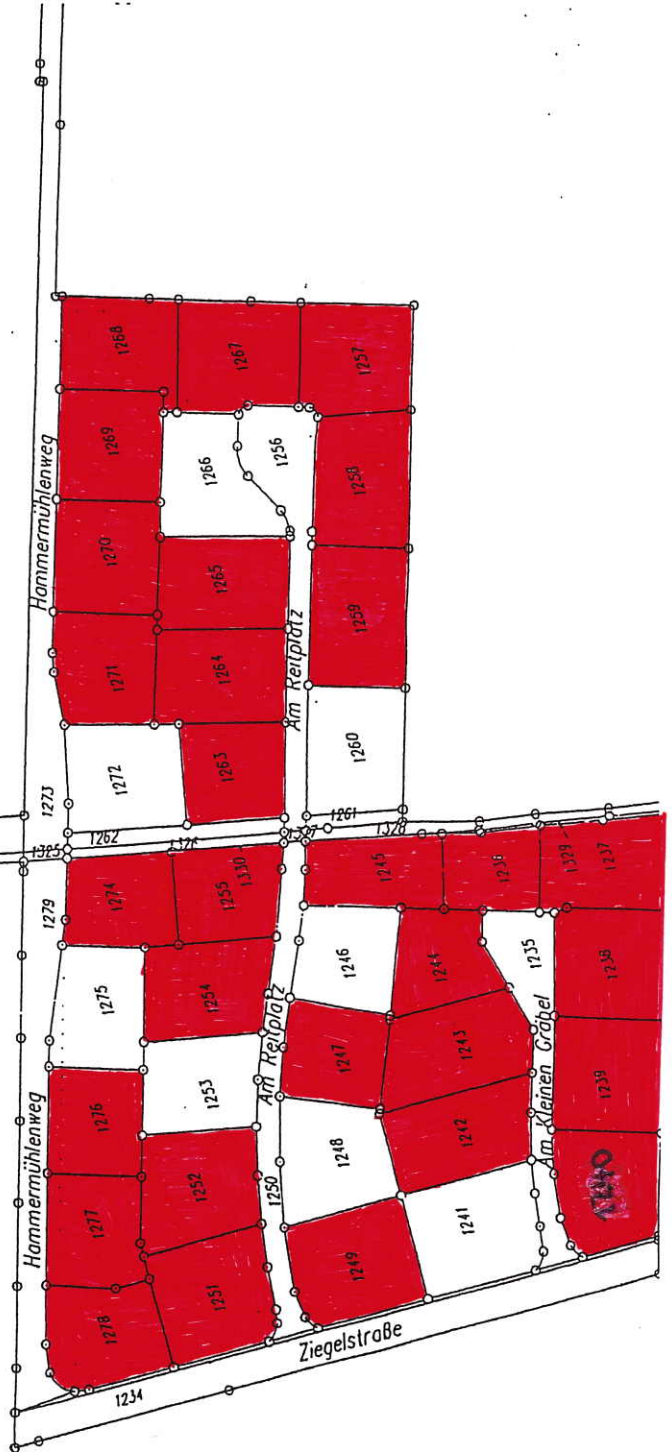

Wohnbaugebiet
„Ziegelstraße - Hammermühlenweg“
in 02699 Königswartha

Lageplan der Grundstücke

 = verkauft